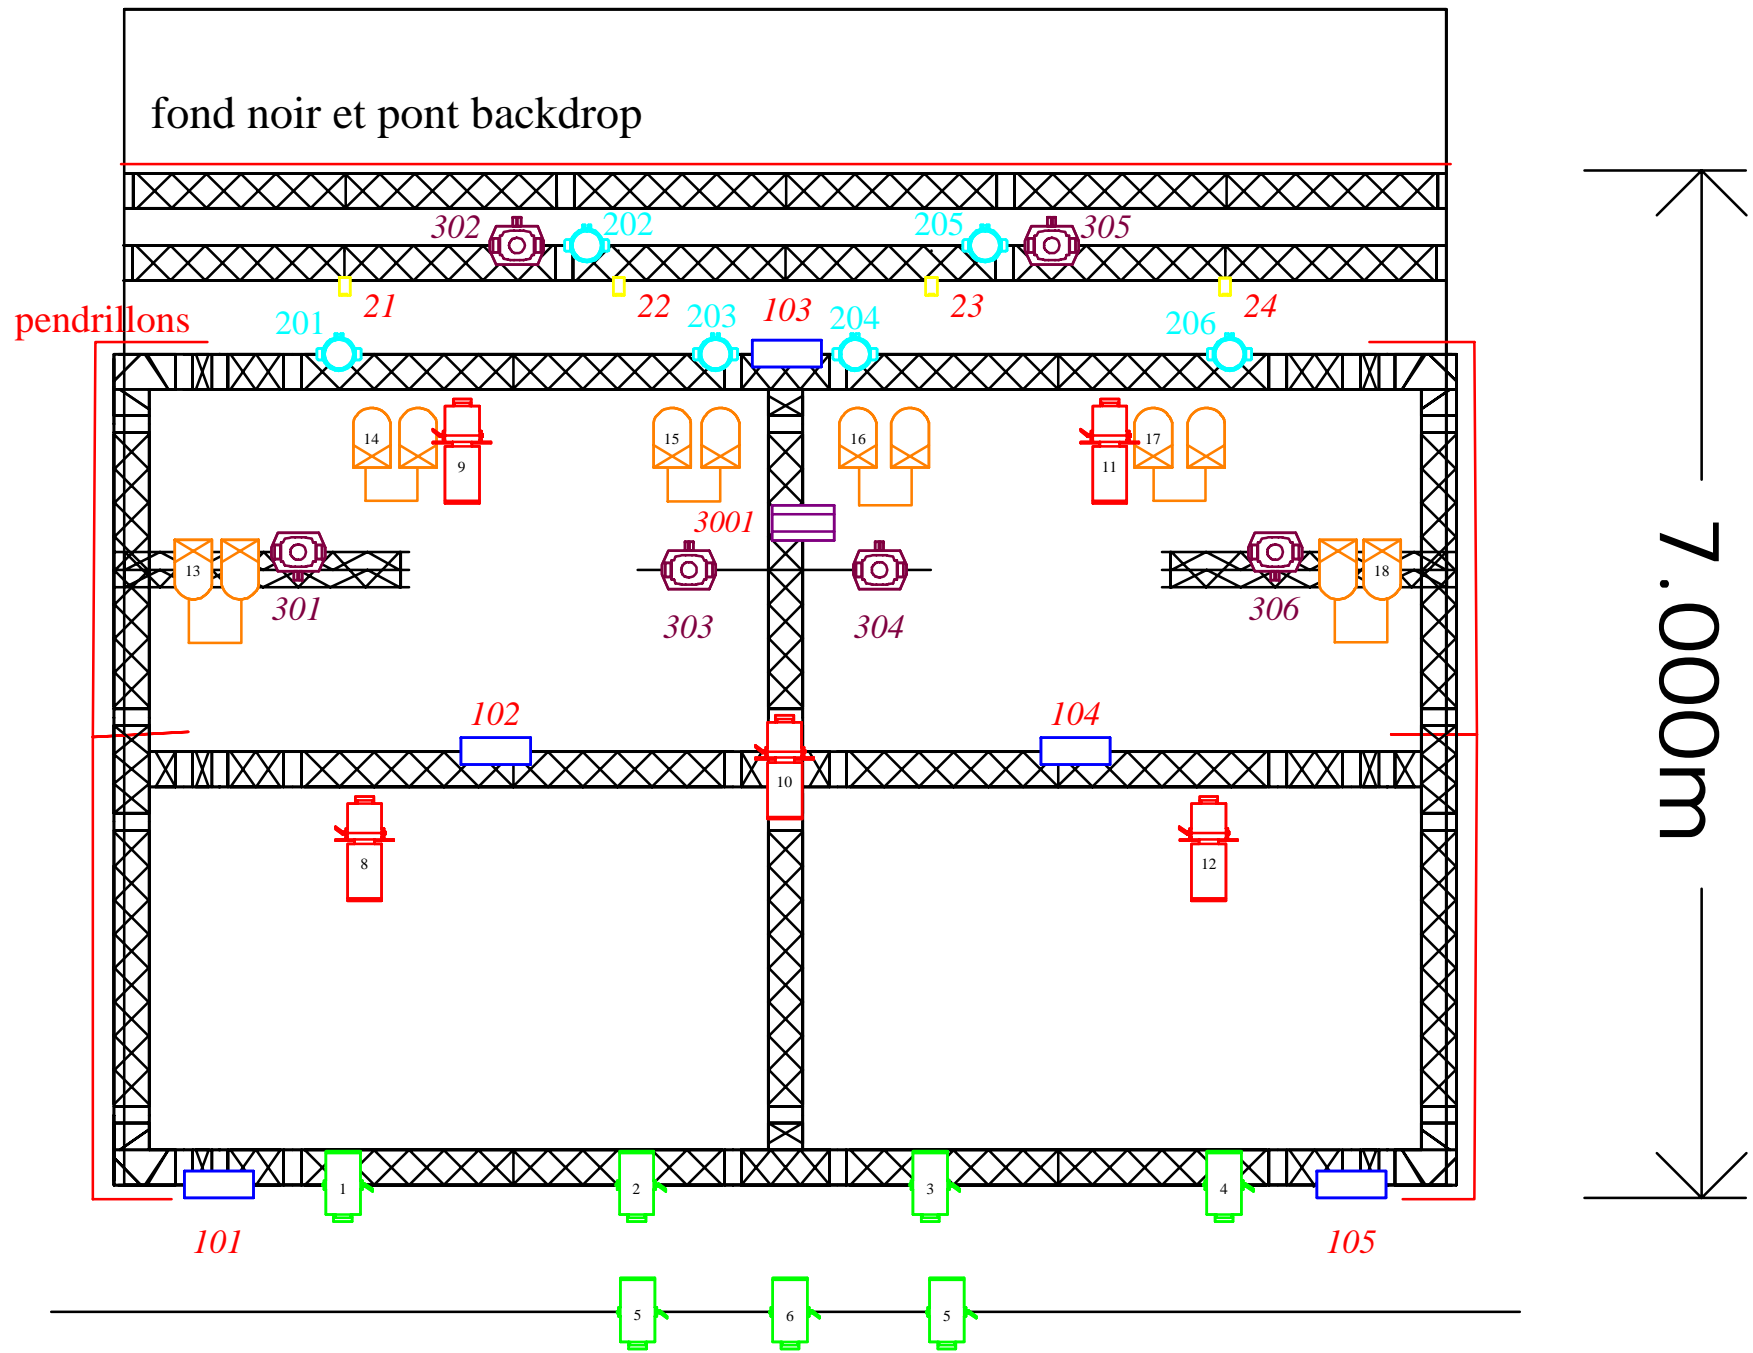

LE SPLENDIDI

Perche salle à 7,50M du bord plateau H 3M

Symbol	Name	Count	Notes
	Par 64 VNSP	12	
	Par 64 NSP	2	
	PC 1KW	7	
	Decoupe ADB 1 KW	5	
	BRITEQ BTX-Saturn	0	25CH
	BRITEQ BT-ORBIT	12	14CH+
	STARWAY stroblite 10K	1	4CH
	STARWAY PARKOLOR 120	2	10CH
	Sunstrip	4	10ch
	Strike Array 2	8	8ch

NOTES

- Hazer 500
- GrandMA 3 LIGHT
- 18 Dimmer 3Kw
- hauteur sous grille 7M
- 1 univers DMX auto
- 1 univers DMX trad
- 3 univers DMX Accueil
- 1 X 32A TRI Accueil

Name	Type	ID fixture	Patch	Note
SPOT	Briteq BTX-Saturn	301	1.1	25CH
SPOT	Briteq BTX-Saturn	302	1.26	25CH
SPOT	Briteq BTX-Saturn	303	1.51	25CH
SPOT	Briteq BTX-Saturn	304	1.76	25CH
SPOT	Briteq BTX-Saturn	305	1.101	25CH
SPOT	Briteq BTX-Saturn	306	1.126	25CH
WASH UP	Briteq BT-Orbit	201	1.151	14CH+
WASH UP	Briteq BT-Orbit	202	1.165	14CH+
WASH UP	Briteq BT-Orbit	203	1.179	14CH+
WASH UP	Briteq BT-Orbit	204	1.193	14CH+
WASH UP	Briteq BT-Orbit	205	1.207	14CH+
WASH UP	Briteq BT-Orbit	206	1.221	14CH+
WASH FLOR	Briteq BT-Orbit	207	1.235	14CH+
WASH FLOR	Briteq BT-Orbit	208	1.249	14CH+
WASH FLOR	Briteq BT-Orbit	209	1.263	14CH+
WASH FLOR	Briteq BT-Orbit	210	1.277	14CH+
WASH FLOR	Briteq BT-Orbit	211	1.291	14CH+
WASH FLOR	Briteq BT-Orbit	212	1.305	14CH+
PAR LED	STARWAY Parkolor120	11	1.319	10CH
PAR LED	STARWAY Parkolor120	12	1.329	10CH
Strob	STARWAY Stroblite 10K	3001	1.339	4CH
sunstrip	Dimmer	21	1.343	10CH
sunstrip	Dimmer	22	1.353	10CH
sunstrip	Dimmer	23	1.363	10CH
sunstrip	Dimmer	24	1.373	10CH
HAZER	Hazer 500	501	1.501	1CH ON/OFF